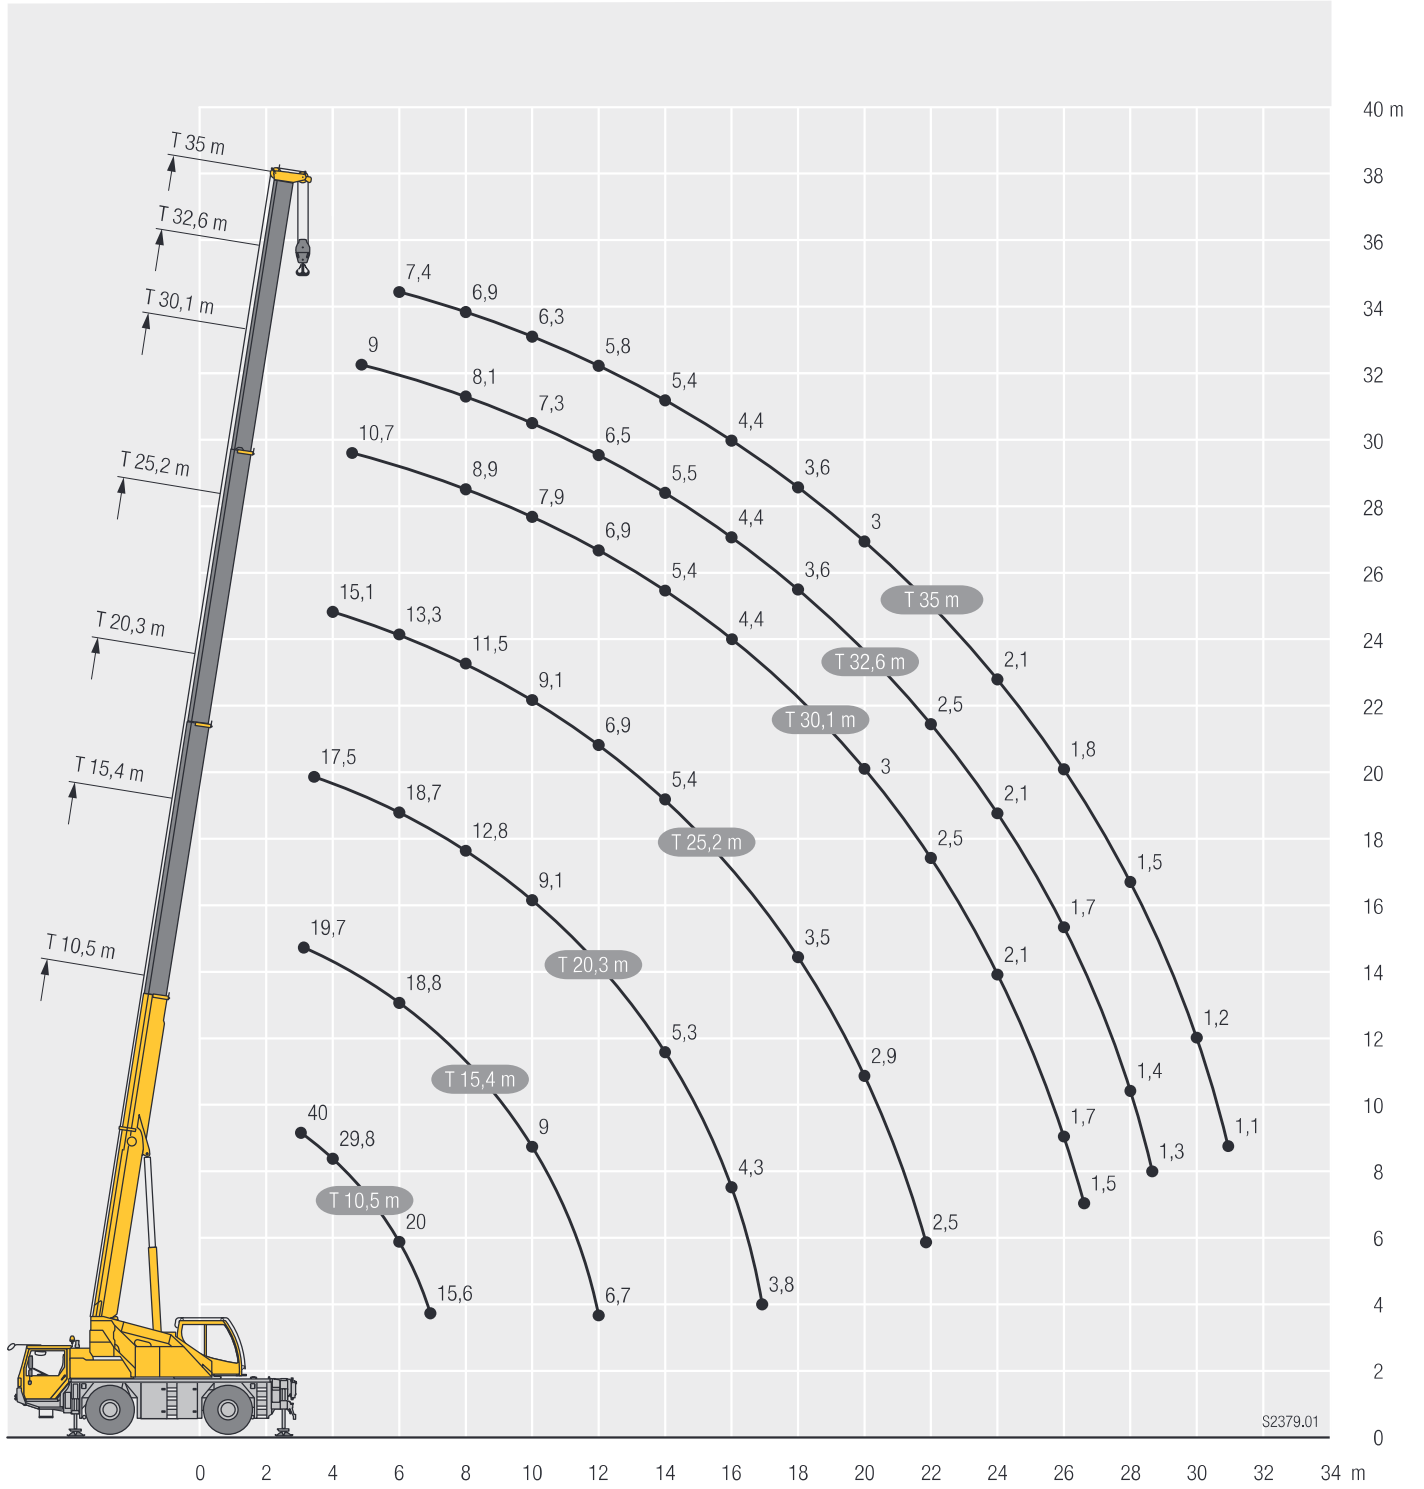

Hubhöhen/Lifting heights

Hauteurs de levage/Altezze di sollevamento

Alturas de elevación/Высота подъема

T

S2379.01