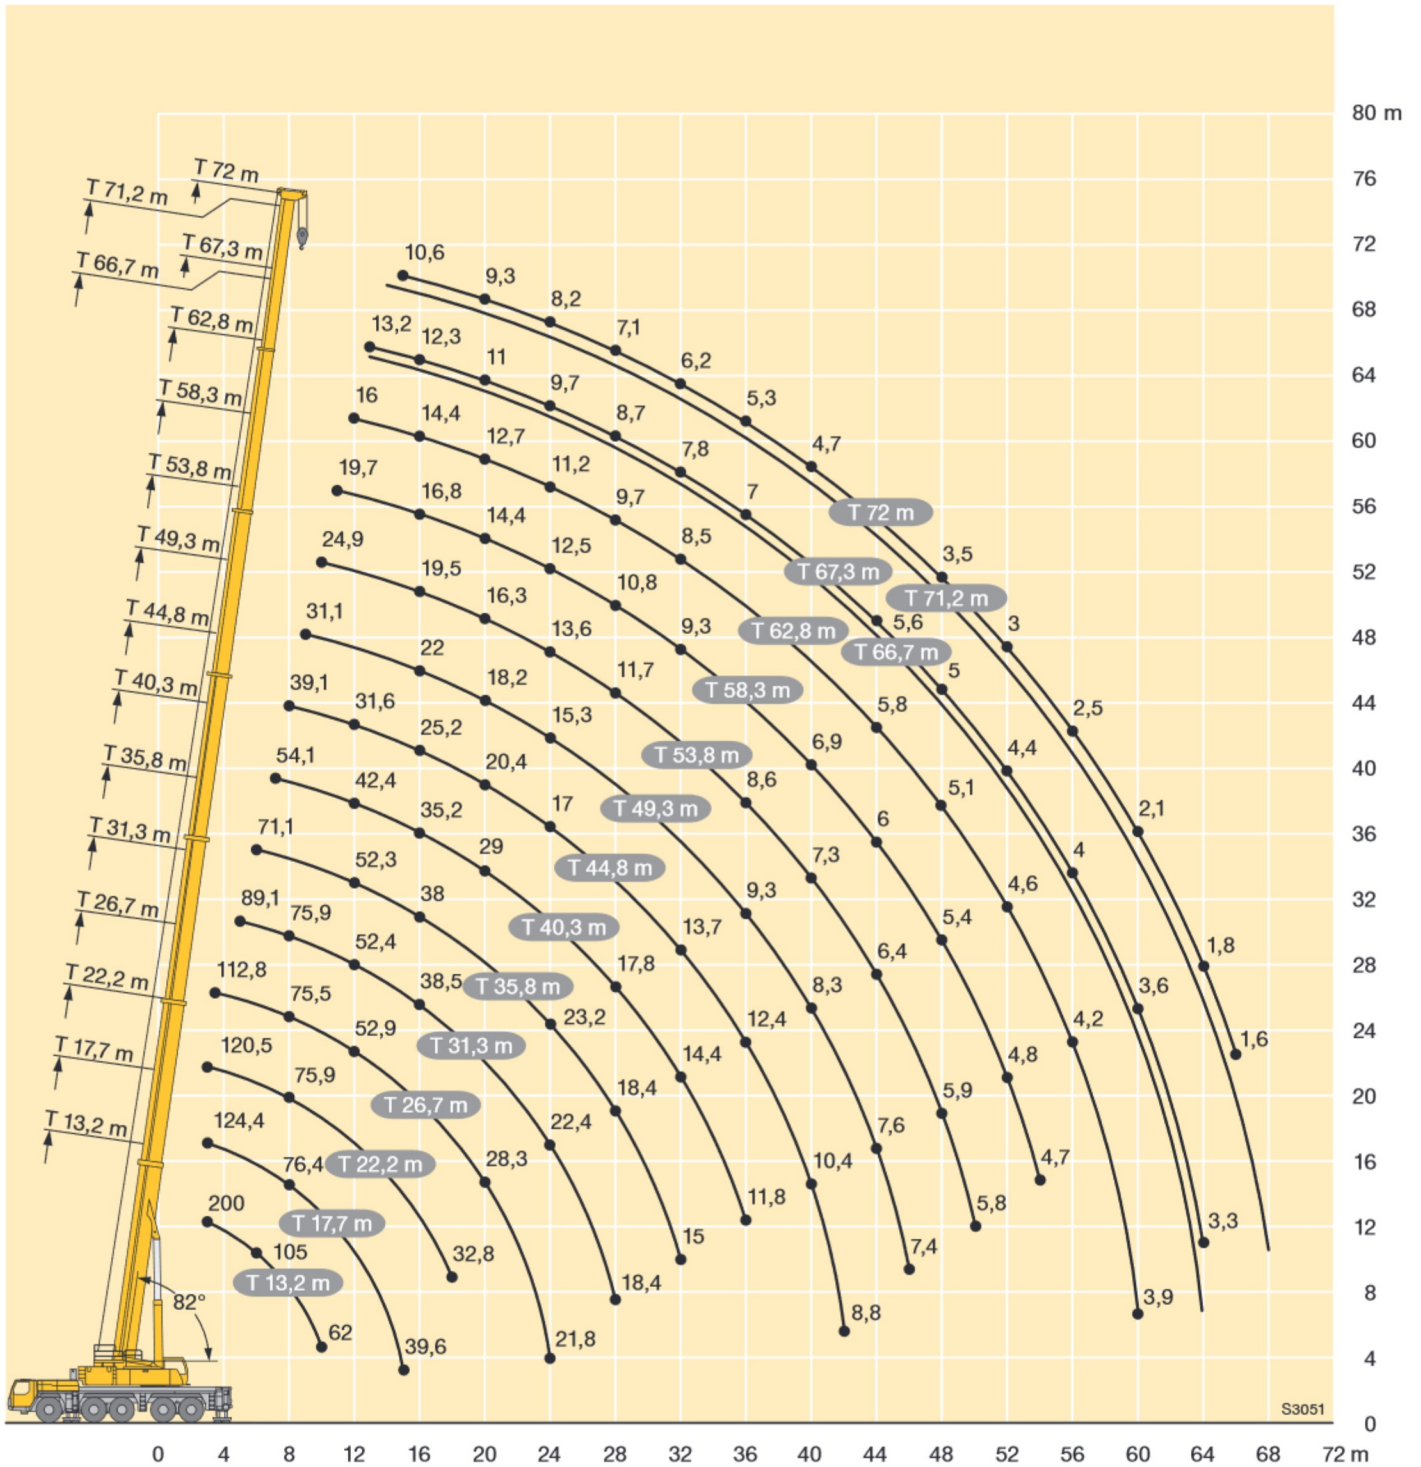

Hubhöhen

Lifting heights

Hauteurs de levage • Altezze di sollevamento

Alturas de elevación • Высота подъема

LICCON2

T

S3051