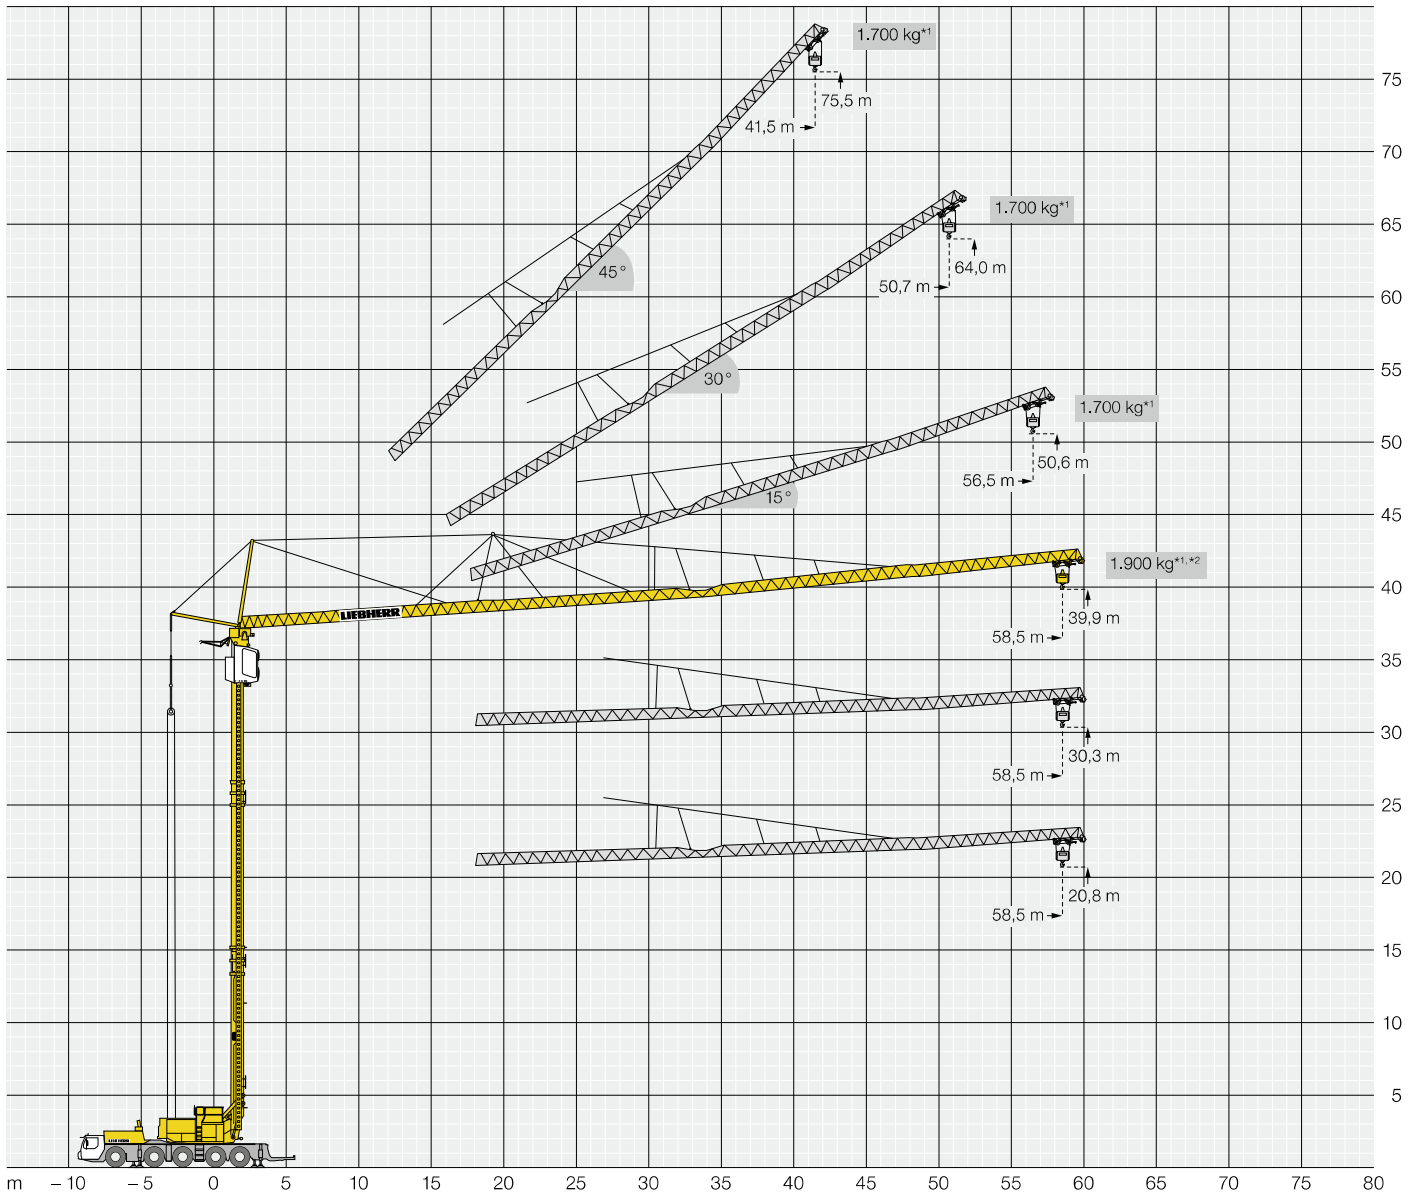

# VarioJib

**Katzmodus** / Trolley mode / Mode de distribution / Modo de traslación de carro /  
 Katmodus / Режим работы с грузовой тележкой

**\*2 Plus-Traglastkurven mit steuerungstechnischen Einschränkungen im Vergleich zur Standard-Lastkurve. Detaillierte Angaben dazu in der Betriebsanleitung.**

Plus load curves with control limitations in comparison to standard load curve. See the operating manual for more details. / Courbes de charges Plus avec des limitations de commande par rapport à la courbe de charges standard. Pour des informations plus détaillées, consulter le manuel d'utilisation. / Curva de carga Plus con limitaciones técnicas respecto a la curva de carga estándar. Indicaciones en detalle al respecto en el manual de instrucciones. / Plus-hijslastdiagram met bedieningstechnische begrenzingen in vergelijking met het standaard hijslastdiagram. Details zijn aangegeven in het instructieboek. / Кривые грузоподъемности в режиме Plus с техническими ограничениями со стороны системы управления по сравнению со стандартной кривой грузоподъемности. Подробную информацию по этому вопросу см. в инструкции по эксплуатации.