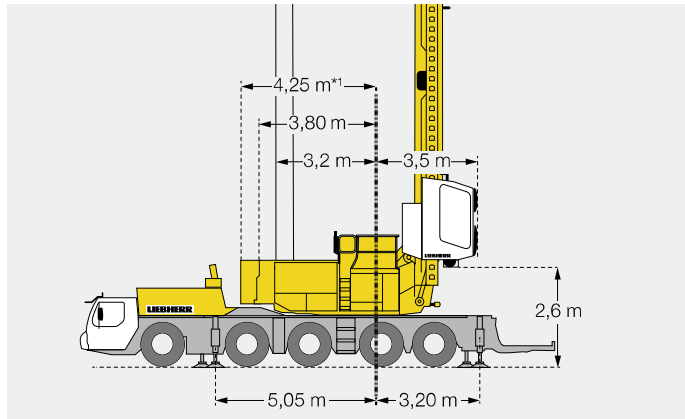

# VarioJib

**Katzmodus** / Trolley mode / Mode de distribution / Modo de traslación de carro /  
 Katmodus / Режим работы с грузовой тележкой

**\*2 Plus-Traglastkurven mit steuerungstechnischen Einschränkungen im Vergleich zur Standard-Lastkurve. Detaillierte Angaben dazu in der Betriebsanleitung.**

Plus load curves with control limitations in comparison to standard load curve. See the operating manual for more details. / Courbes de charges Plus avec des limitations de commande par rapport à la courbe de charges standard. Pour des informations plus détaillées, consulter le manuel d'utilisation. / Curva de carga Plus con limitaciones técnicas respecto a la curva de carga estándar. Indicaciones en detalle al respecto en el manual de instrucciones. / Plus-hijslastdiagram met bedieningstechnische begrenzingen in vergelijking met het standaard hijslastdiagram. Details zijn aangegeven in het instructieboek. / Кривые грузоподъемности в режиме Plus с техническими ограничениями со стороны системы управления по сравнению со стандартной кривой грузоподъемности. Подробную информацию по этому вопросу см. в инструкции по эксплуатации.