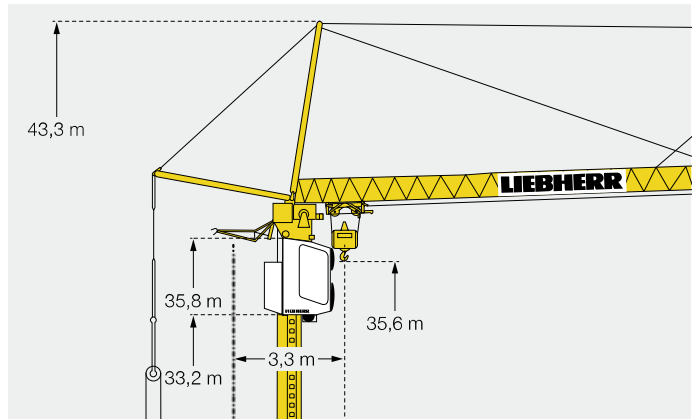

# VarioJib

**Katzmodus** / Trolley mode / Mode de distribution / Modo de traslación de carro /  
 Katmodus / Режим работы с грузовой тележкой

**\*2 Plus-Traglastkurven mit steuerungstechnischen Einschränkungen im Vergleich zur Standard-Lastkurve. Detaillierte Angaben dazu in der Betriebsanleitung.**

Plus load curves with control limitations in comparison to standard load curve. See the operating manual for more details. / Courbes de charges Plus avec des limitations de commande par rapport à la courbe de charges standard. Pour des informations plus détaillées, consulter le manuel d'utilisation. / Curva de carga Plus con limitaciones técnicas respecto a la curva de carga estándar. Indicaciones en detalle al respecto en el manual de instrucciones. / Plus-hijslastdiagram met bedieningstechnische begrenzingen in vergelijking met het standaard hijslastdiagram. Details zijn aangegeven in het instructieboek. / Кривые грузоподъемности в режиме Plus с техническими ограничениями со стороны системы управления по сравнению со стандартной кривой грузоподъемности. Подробную информацию по этому вопросу см. в инструкции по эксплуатации.